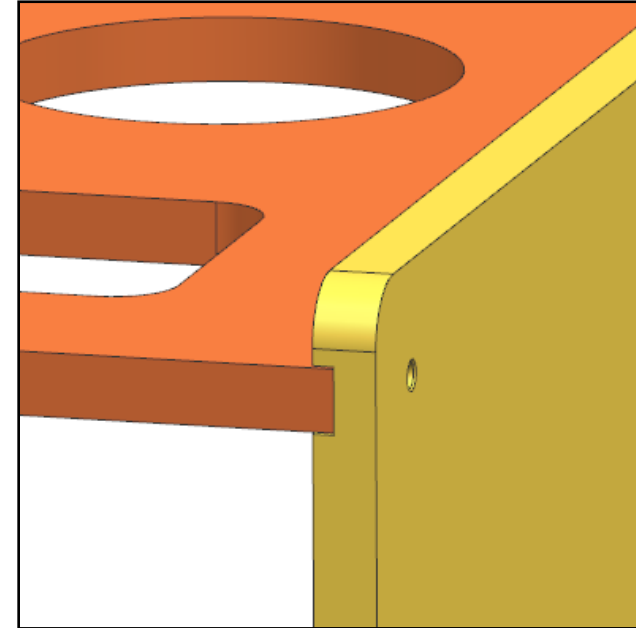

Montaj için gerekli bağlantı elemanları
ürün ile birlikte gönderilmektedir.

OYUN KÜPÜ

- (1) nolu üst kenarı, (2) nolu yan kenar üzerindeki kanala yerleştiriniz.

OYUN KÜPÜ

- (1) nolu üst kenarı, (2) nolu yan kenar üzerindeki kanala yerleştiriniz.
- (4) nolu 3 adet vida ile üst kenar ve yan kenar montajını tamamlayınız.
- (3) nolu toplam 8 adet çubuk basamağı, (2) nolu yan kenar üzerinde açılmış yuvalara sırası ile yerleştirerek (4) nolu vidalar yardımı ile yan kenar üzerindeki bağlantılarını tamamlayınız.