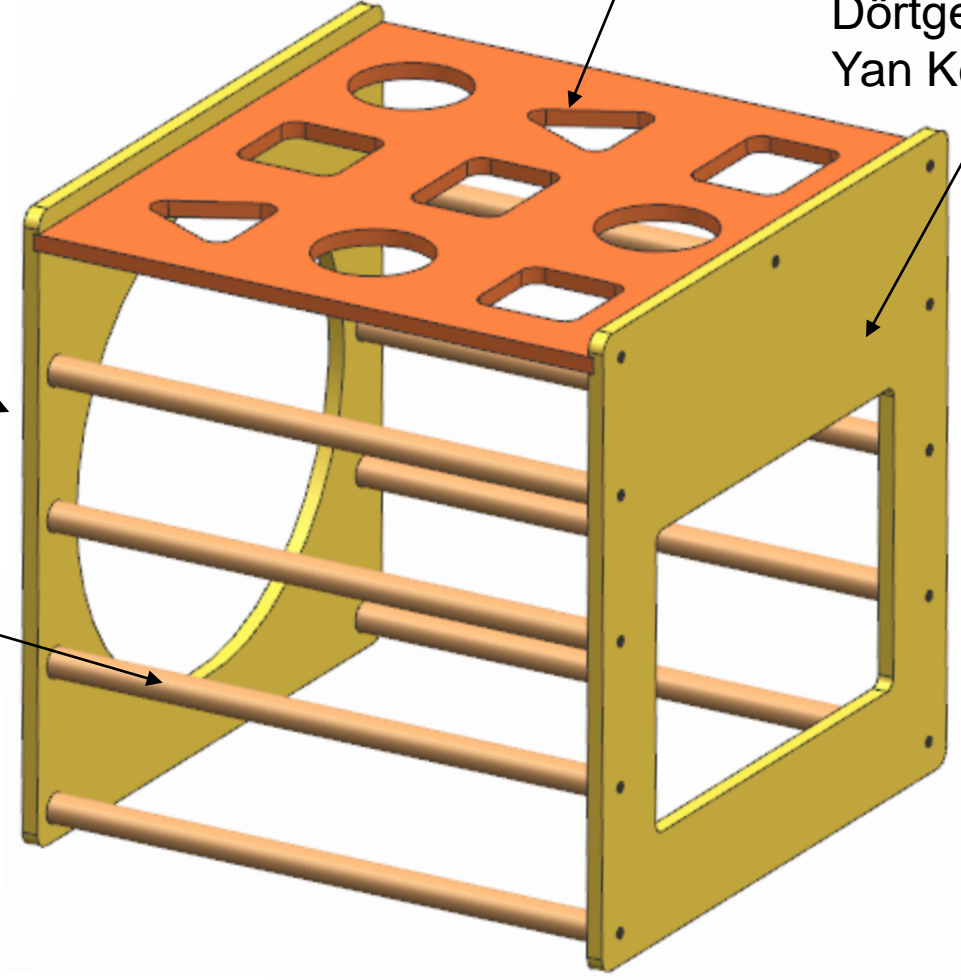

OYUN KÜPÜ

Bağlantı Elemanları

22 adet Confirmat Vida

1 adet Allen Anahtar

Daire Delikli
Yan Kenar

Basamaklar

Üst Kenar

Dörtgen Delikli
Yan Kenar

Montaj için gerekli bağlantı elemanları
ürün ile birlikte gönderilmektedir.

OYUN KÜPÜ

- (1) nolu üst kenarı, (2) nolu yan kenar üzerindeki kanala yerleştiriniz.

OYUN KÜPÜ

- (1) nolu üst kenarı, (2) nolu yan kenar üzerindeki kanala yerleştiriniz.
- (4) nolu 3 adet vida ile üst kenar ve yan kenar montajını tamamlayınız.
- (3) nolu toplam 8 adet çubuk basamağı, (2) nolu yan kenar üzerinde açılmış yuvalara sırası ile yerleştirerek (4) nolu vidalar yardımı ile yan kenar üzerindeki bağlantılarını tamamlayınız.