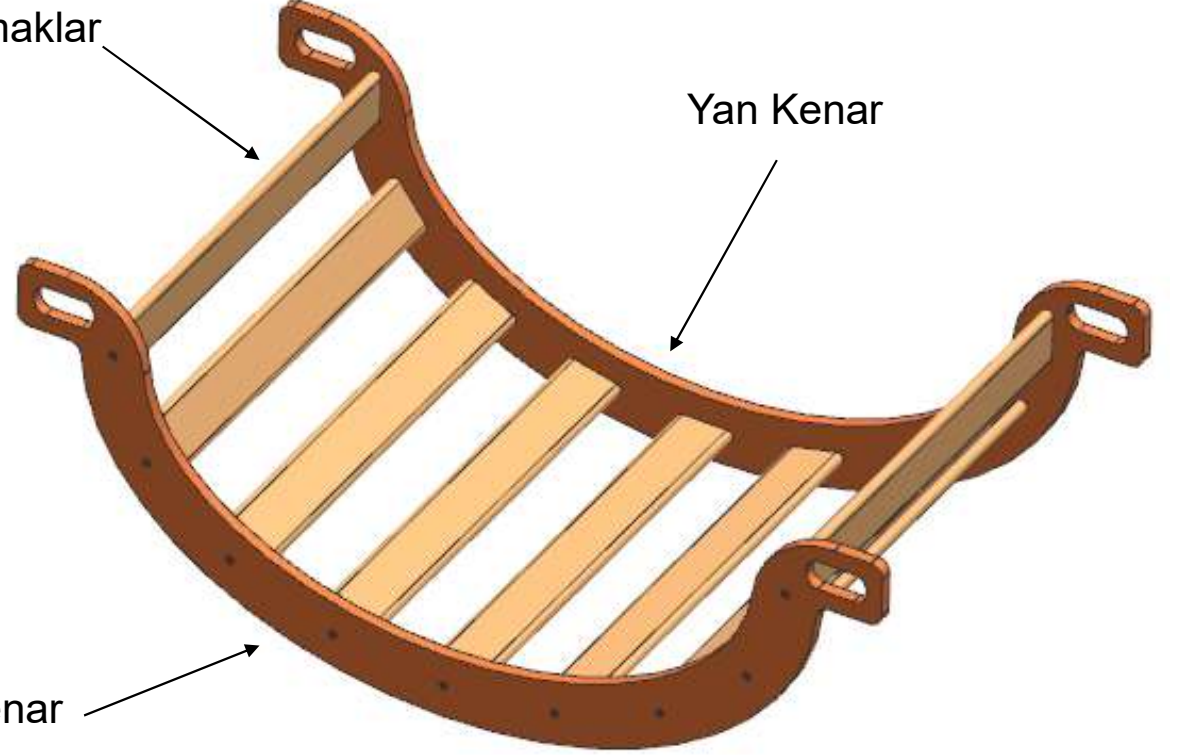

DÖNENCE

Bağlantı Elemanları

18 adet Confirmat Vida

1 adet Allen Anahtar

Basamaklar

Yan Kenar

Yan Kenar

Montaj için gerekli bağlantı elemanları ürün ile birlikte gönderilmektedir.