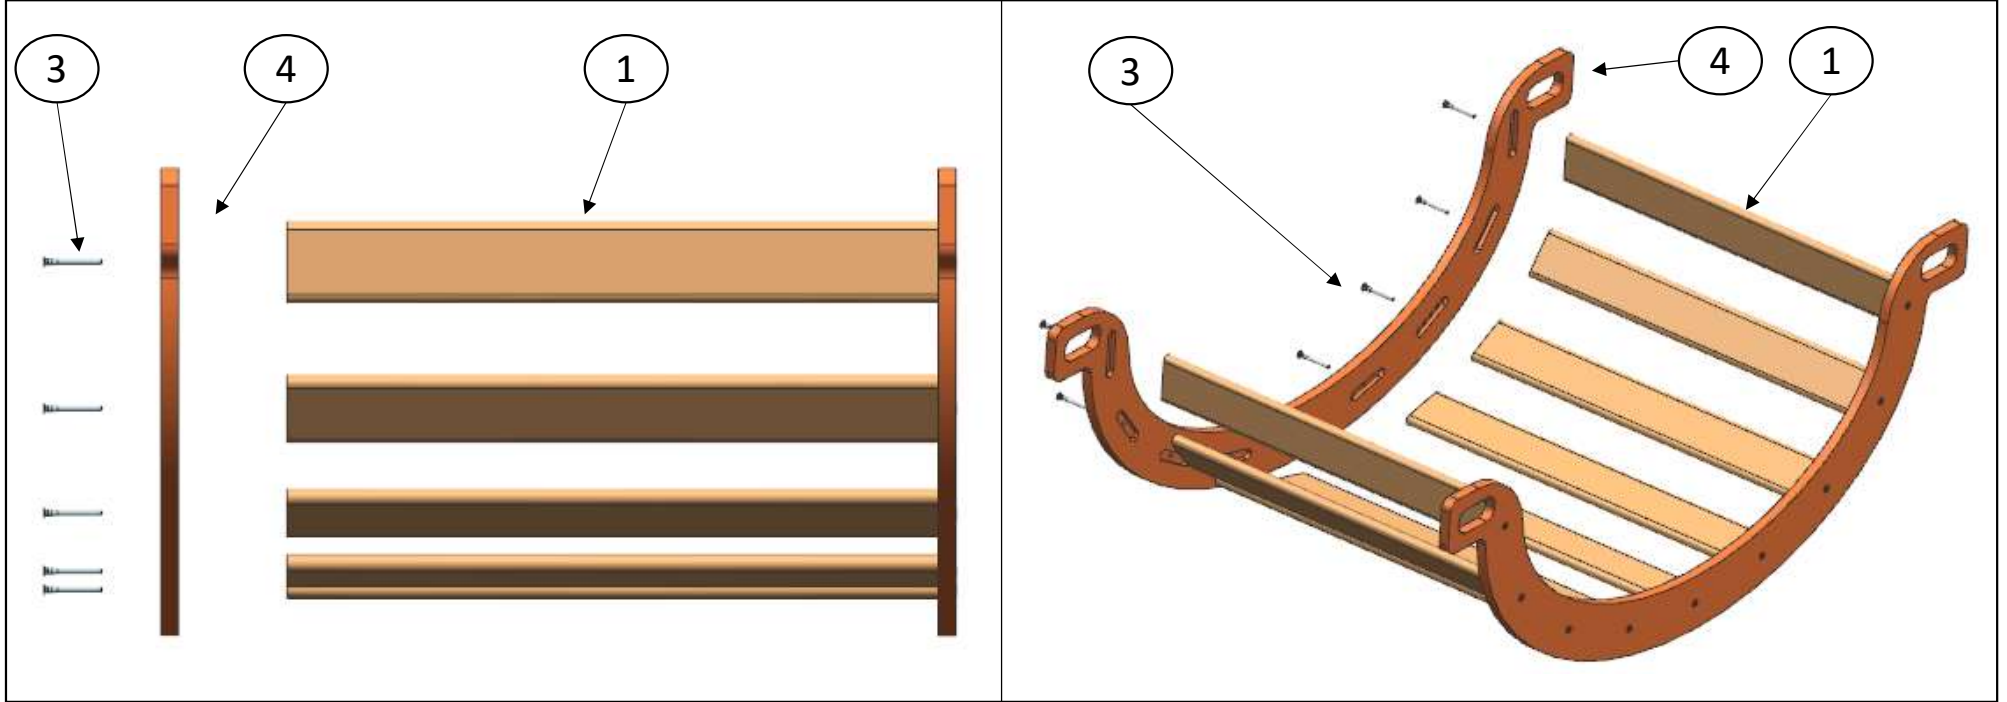

DÖNENCE

Bağlantı Elemanları

18 adet Confirmat Vida

1 adet Allen Anahtar

Basamaklar

Yan Kenar

Yan Kenar

Montaj için gerekli bağlantı elemanları ürün ile birlikte gönderilmektedir.

DÖNENCE

- (1) nolu 9 adet basamağı, (2) nolu yan kenar üzerinde açılmış yuvalara sırası ile yerleştirerek (3) nolu vidalar ile kenar üzerindeki bağlantılarını tamamlayınız.

DÖNENCE

Diğer kenarın montajı ;

Montaj için gerekli bağlantı elemanları
ürün ile birlikte gönderilmektedir.

OYUN KÜPÜ

- (1) nolu üst kenarı, (2) nolu yan kenar üzerindeki kanala yerleştiriniz.

OYUN KÜPÜ

- (1) nolu üst kenarı, (2) nolu yan kenar üzerindeki kanala yerleştiriniz.
- (4) nolu 3 adet vida ile üst kenar ve yan kenar montajını tamamlayınız.
- (3) nolu toplam 8 adet çubuk basamağı, (2) nolu yan kenar üzerinde açılmış yuvalara sırası ile yerleştirerek (4) nolu vidalar yardımı ile yan kenar üzerindeki bağlantılarını tamamlayınız.