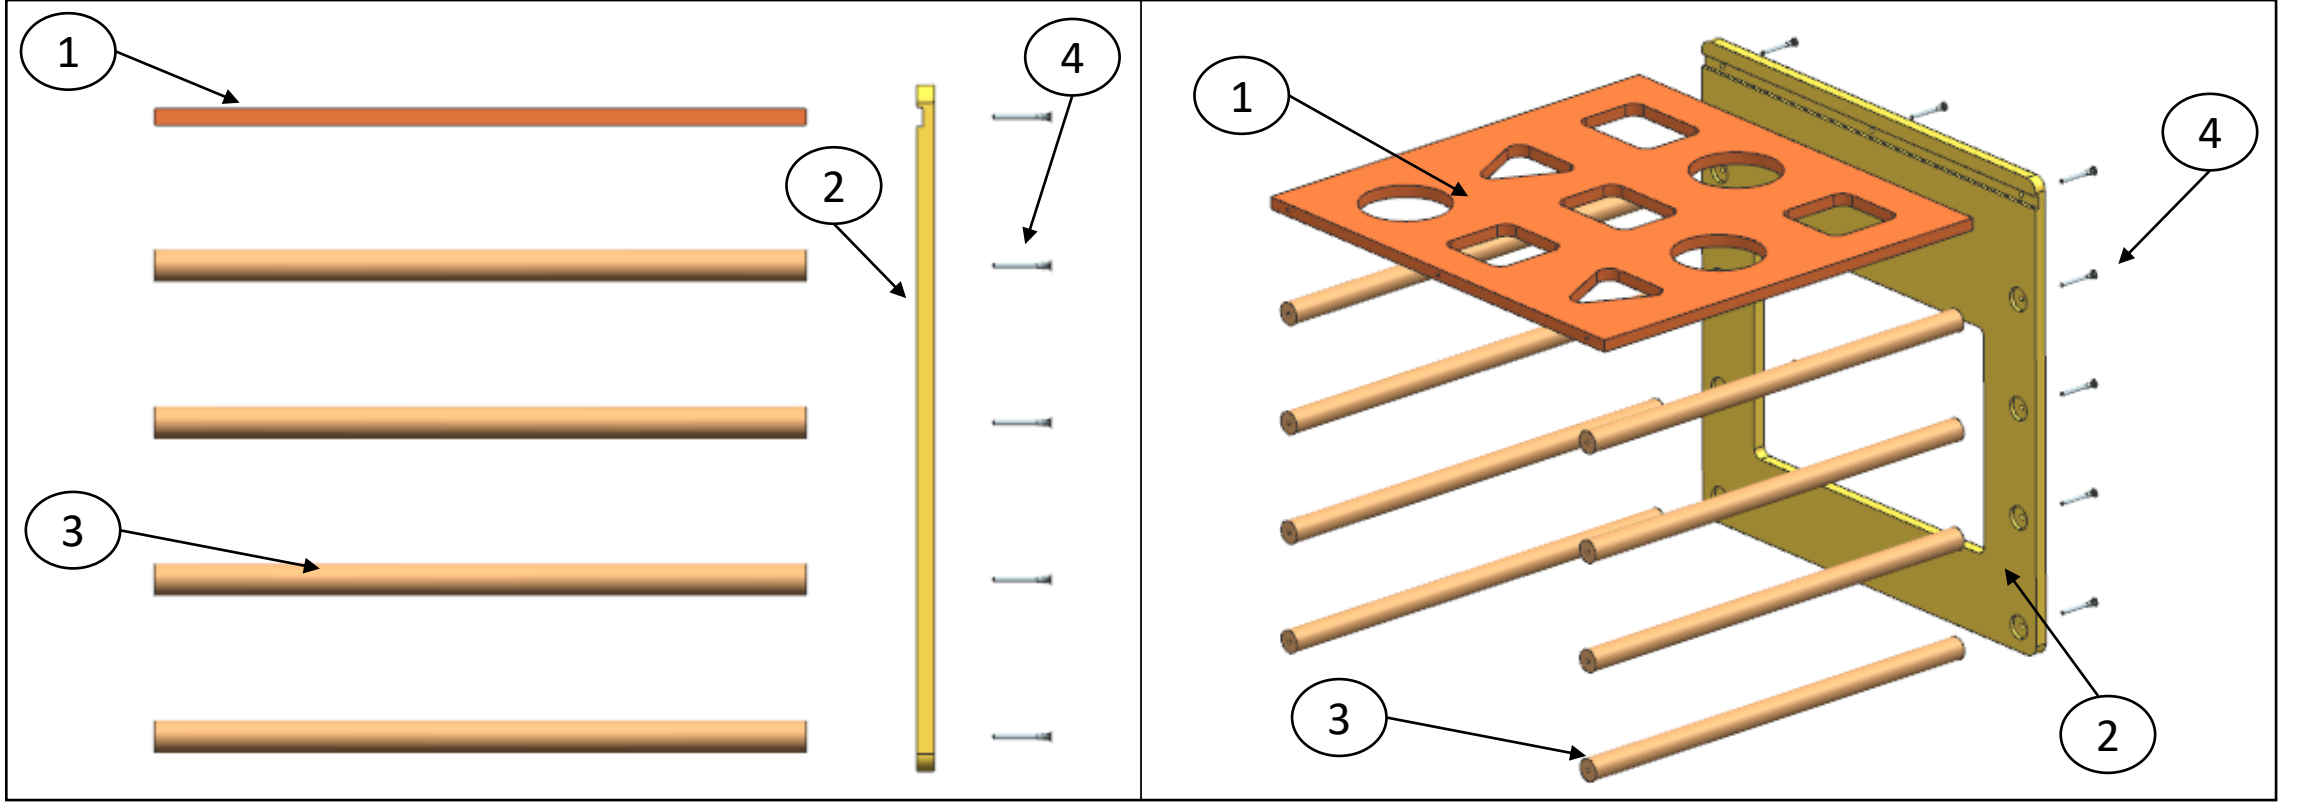

Montaj için gerekli bağlantı elemanları
ürün ile birlikte gönderilmektedir.

OYUN KÜPÜ

- (1) nolu üst kenarı, (2) nolu yan kenar üzerindeki kanala yerleştiriniz.

OYUN KÜPÜ

- (1) nolu üst kenarı, (2) nolu yan kenar üzerindeki kanala yerleştiriniz.
- (4) nolu 3 adet vida ile üst kenar ve yan kenar montajını tamamlayınız.
- (3) nolu toplam 8 adet çubuk basamağı, (2) nolu yan kenar üzerinde açılmış yuvalara sırası ile yerleştirerek (4) nolu vidalar yardımı ile yan kenar üzerindeki bağlantılarını tamamlayınız.

OYUN KÜPÜ

- (5) nolu yan kenarı, (1) nolu üst kenar üzerindeki kanala ve üzerinde açılmış daire yuvalara da (3) nolu çubuk basamaklar denk gelecek şekilde konumlandırınız. (4) nolu toplam 11 adet vida ile bağlantısını tamamlayınız.