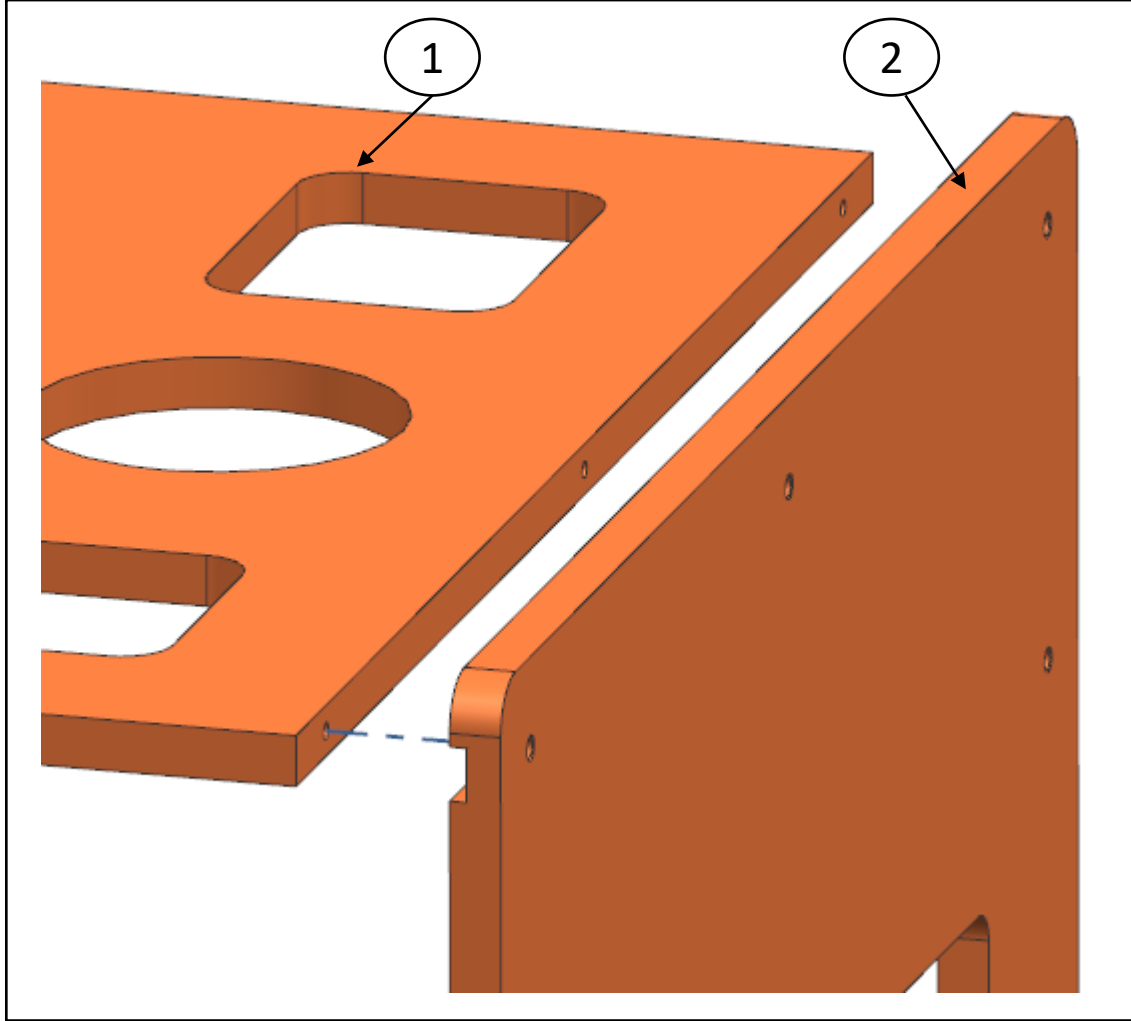

Montaj için gerekli bağlantı elemanları
ürün ile birlikte gönderilmektedir.

OYUN KÜPÜ

- (1) nolu üst kenarı, (2) nolu yan kenar üzerindeki kanala yerleştiriniz.

OYUN KÜPÜ

- (1) nolu üst kenarı, (2) nolu yan kenar üzerindeki kanala yerleştiriniz.
- (4) nolu 3 adet vida ile üst kenar ve yan kenar montajını tamamlayınız.
- (3) nolu toplam 8 adet çubuk basamağı, (2) nolu yan kenar üzerinde açılmış yuvalara sırası ile yerleştirerek (4) nolu vidalar yardımı ile yan kenar üzerindeki bağlantılarını tamamlayınız.