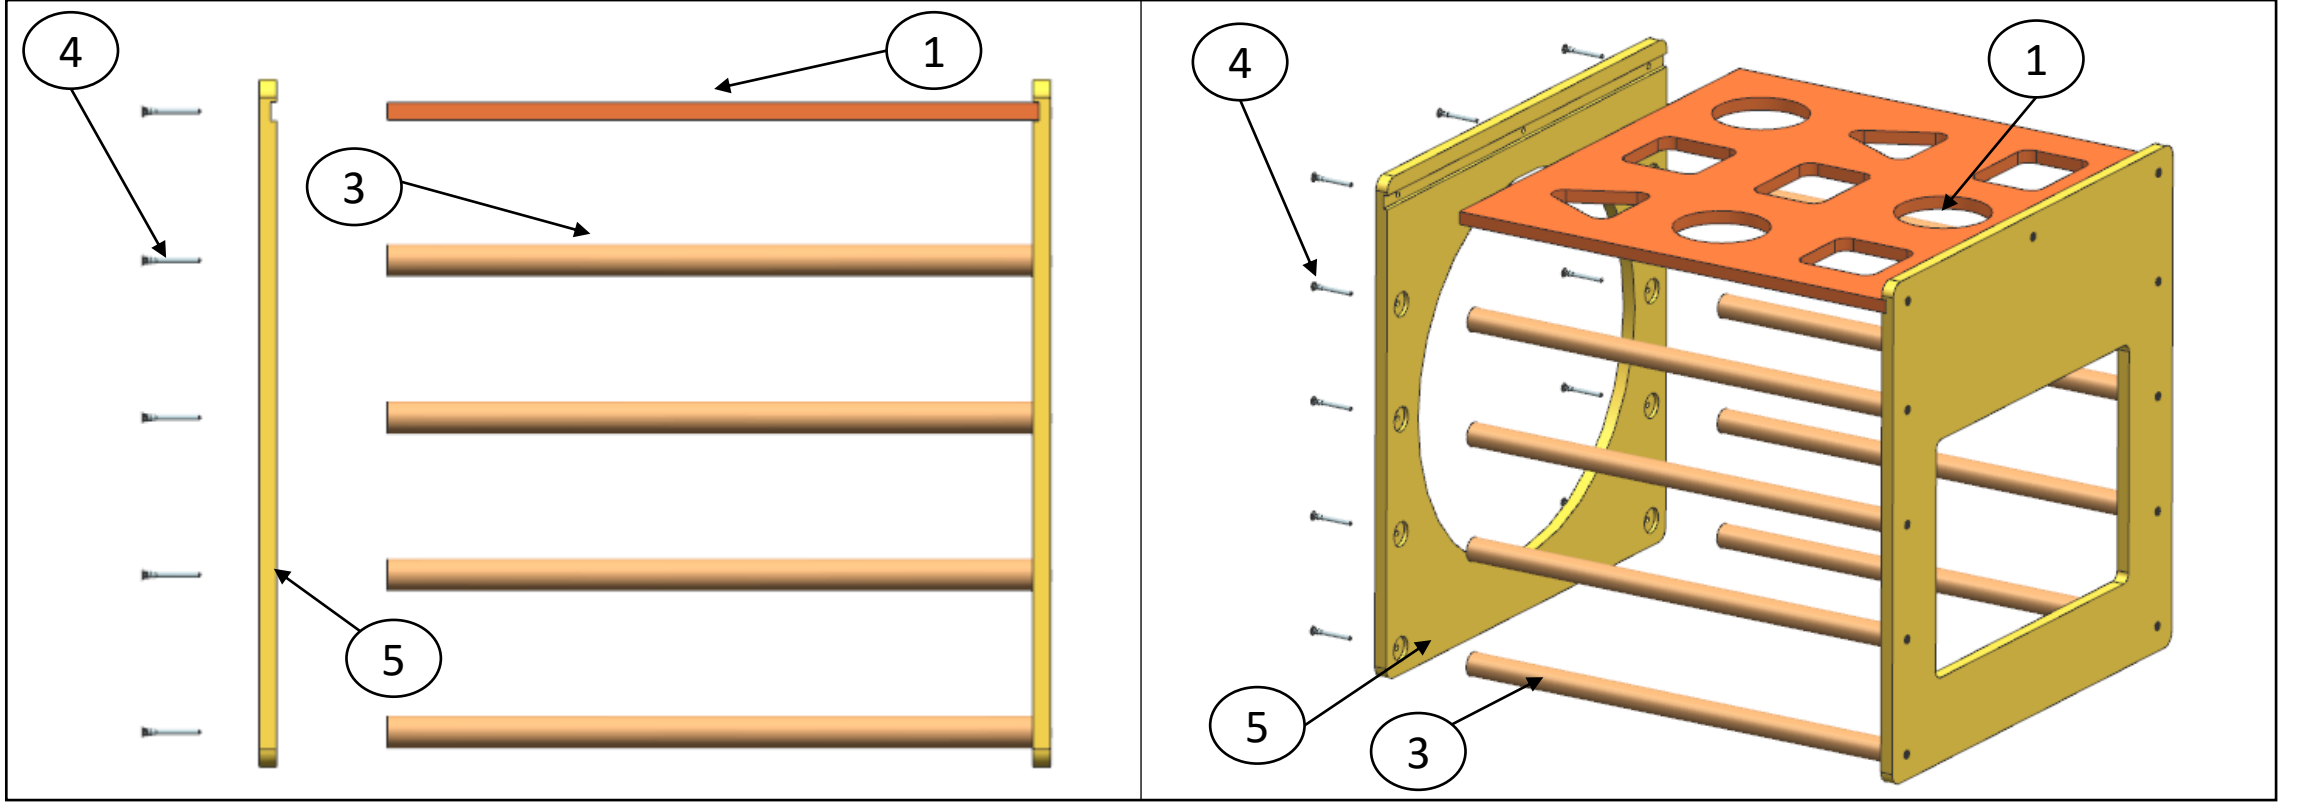

Montaj için gerekli bağlantı elemanları
ürün ile birlikte gönderilmektedir.

OYUN KÜPÜ

- (1) nolu üst kenarı, (2) nolu yan kenar üzerindeki kanala yerleştiriniz.

OYUN KÜPÜ

- (1) nolu üst kenarı, (2) nolu yan kenar üzerindeki kanala yerleştiriniz.
- (4) nolu 3 adet vida ile üst kenar ve yan kenar montajını tamamlayınız.
- (3) nolu toplam 8 adet çubuk basamağı, (2) nolu yan kenar üzerinde açılmış yuvalara sırası ile yerleştirerek (4) nolu vidalar yardımı ile yan kenar üzerindeki bağlantılarını tamamlayınız.

OYUN KÜPÜ

- (5) nolu yan kenarı, (1) nolu üst kenar üzerindeki kanala ve üzerinde açılmış daire yuvalara da (3) nolu çubuk basamaklar denk gelecek şekilde konumlandırınız. (4) nolu toplam 11 adet vida ile bağlantısını tamamlayınız.