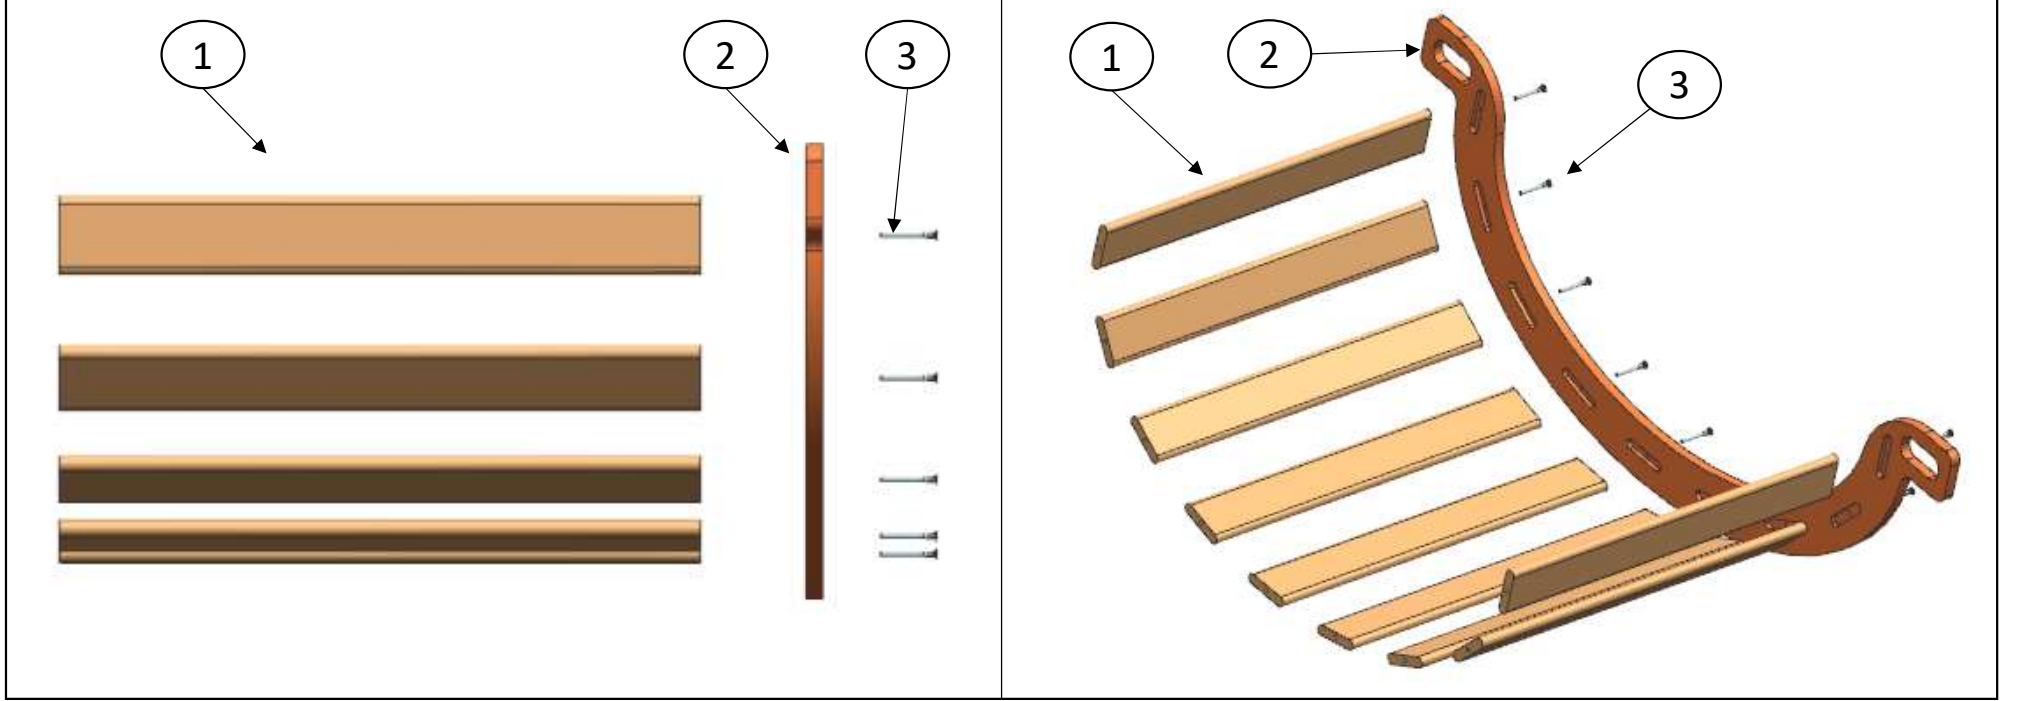

DÖNENCE

Bağlantı Elemanları

18 adet Confirmat Vida

1 adet Allen Anahtar

Basamaklar

Yan Kenar

Yan Kenar

Montaj için gerekli bağlantı elemanları ürün ile birlikte gönderilmektedir.

DÖNENCE

- (1) nolu 9 adet basamağı, (2) nolu yan kenar üzerinde açılmış yuvalara sırası ile yerleştirerek (3) nolu vidalar ile kenar üzerindeki bağlantılarını tamamlayınız.

DÖNENCE

Diğer kenarın montajı ;