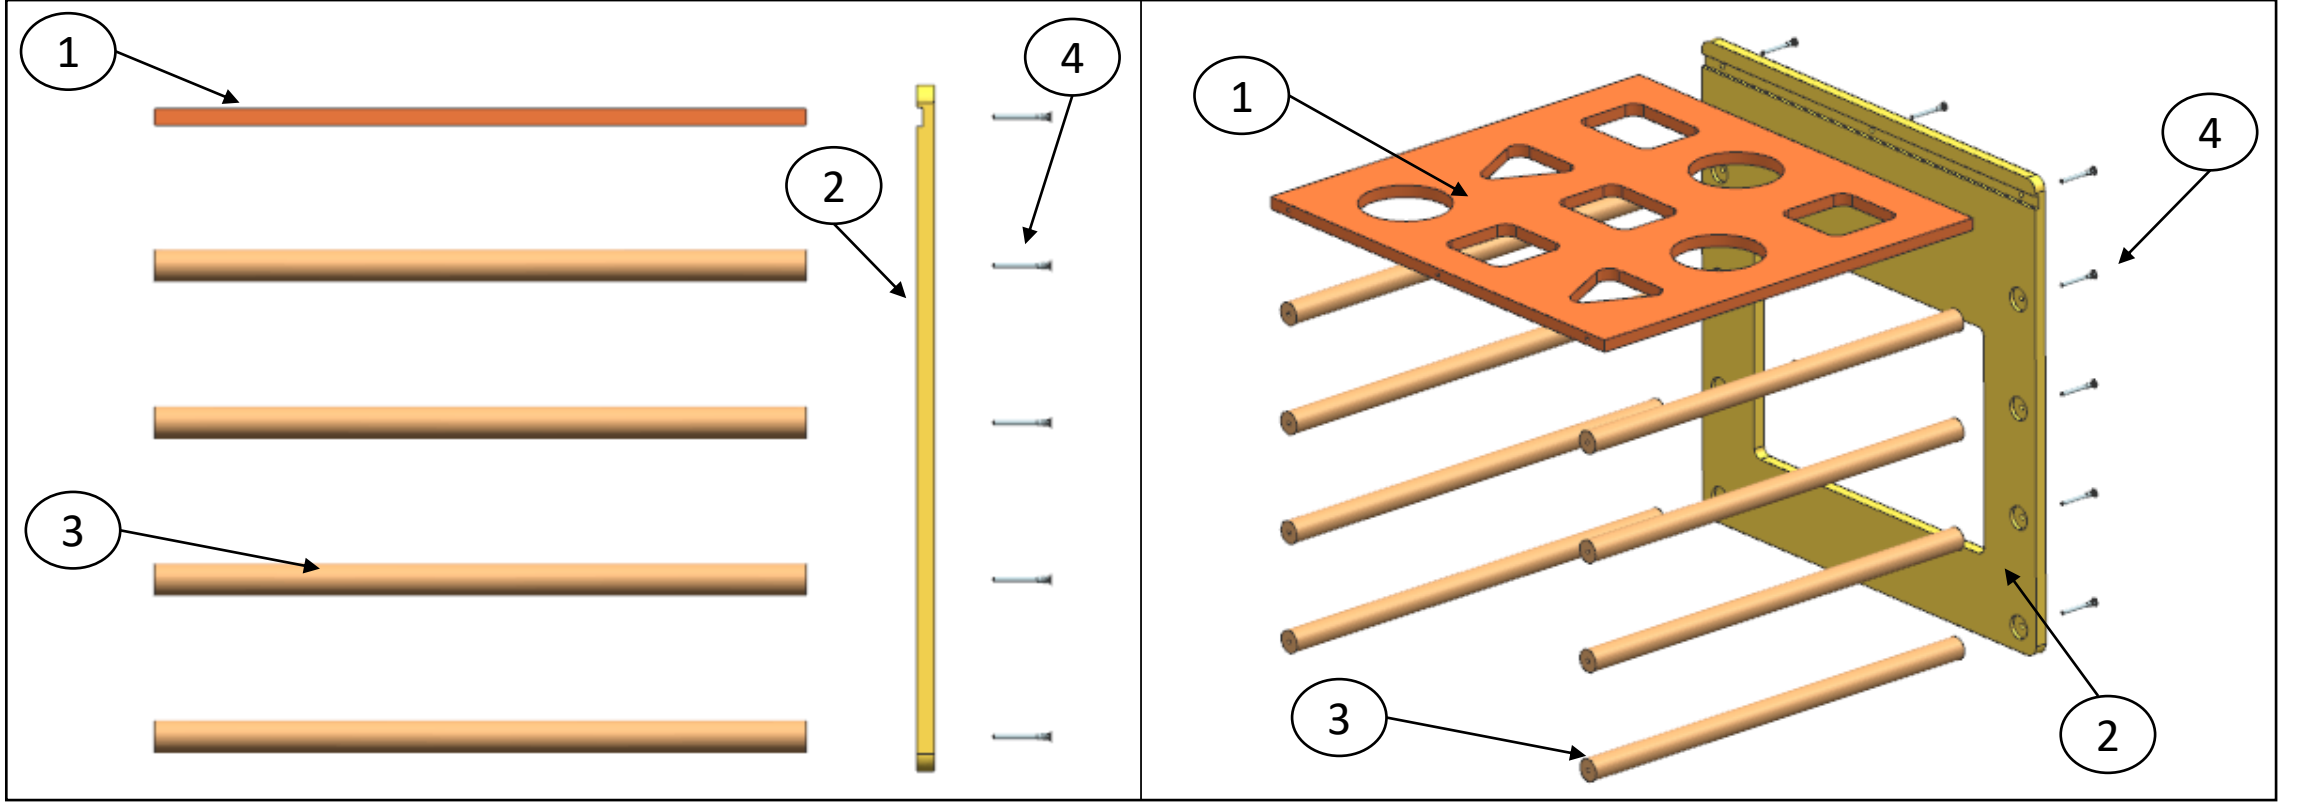

### Bağlantı Elemanları

22 adet Confirmat Vida

1 adet Allen Anahtar

Daire Delikli  
Yan Kenar

Basamaklar

Üst Kenar

Dörtgen Delikli  
Yan Kenar

Montaj için gerekli bağlantı elemanları  
ürün ile birlikte gönderilmektedir.

## OYUN KÜPÜ

- (1) nolu üst kenarı, (2) nolu yan kenar üzerindeki kanala yerleştiriniz.

## OYUN KÜPÜ

- (1) nolu üst kenarı, (2) nolu yan kenar üzerindeki kanala yerleştiriniz.
- (4) nolu 3 adet vida ile üst kenar ve yan kenar montajını tamamlayınız.
- (3) nolu toplam 8 adet çubuk basamağı, (2) nolu yan kenar üzerinde açılmış yuvalara sırası ile yerleştirerek (4) nolu vidalar yardımı ile yan kenar üzerindeki bağlantılarını tamamlayınız.