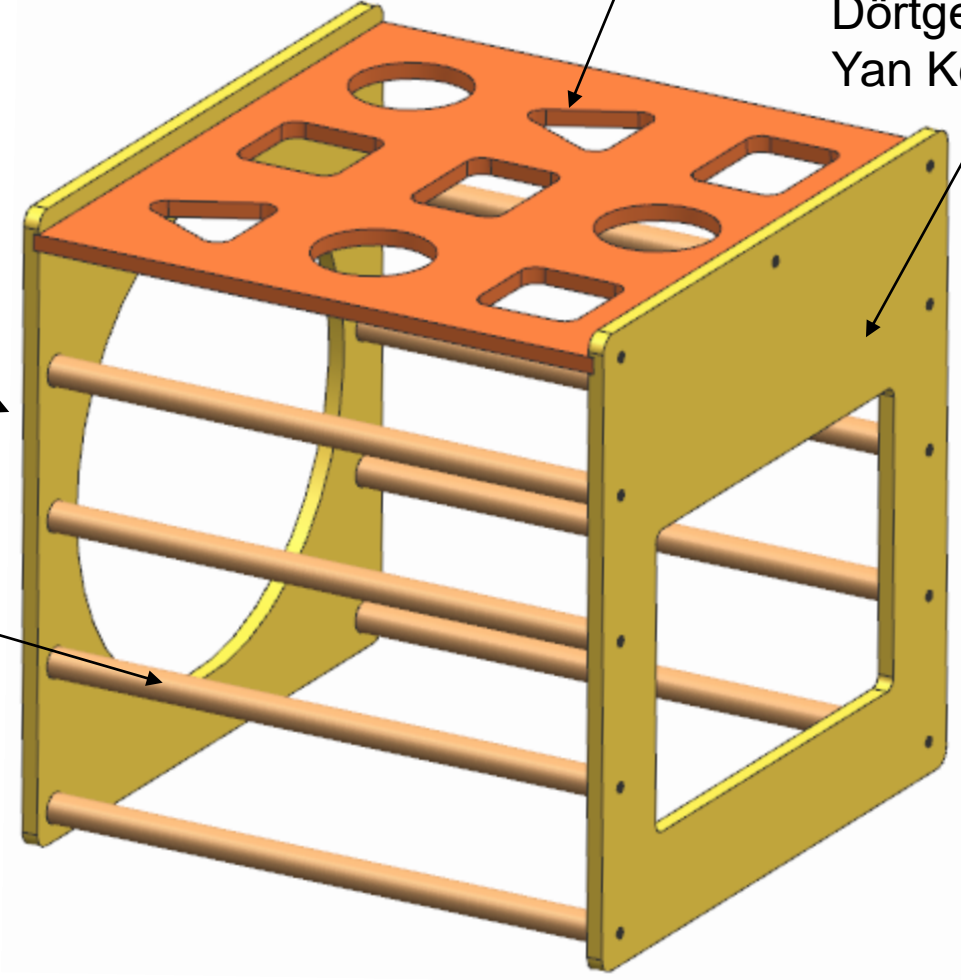

### Bağlantı Elemanları

22 adet Confirmat Vida

1 adet Allen Anahtar

Daire Delikli  
Yan Kenar

Basamaklar

Üst Kenar

Dörtgen Delikli  
Yan Kenar

Montaj için gerekli bağlantı elemanları  
ürün ile birlikte gönderilmektedir.

## OYUN KÜPÜ

- (1) nolu üst kenarı, (2) nolu yan kenar üzerindeki kanala yerleştiriniz.

## OYUN KÜPÜ

- (1) nolu üst kenarı, (2) nolu yan kenar üzerindeki kanala yerleştiriniz.
- (4) nolu 3 adet vida ile üst kenar ve yan kenar montajını tamamlayınız.
- (3) nolu toplam 8 adet çubuk basamağı, (2) nolu yan kenar üzerinde açılmış yuvalara sırası ile yerleştirerek (4) nolu vidalar yardımı ile yan kenar üzerindeki bağlantılarını tamamlayınız.

## OYUN KÜPÜ

- (5) nolu yan kenarı, (1) nolu üst kenar üzerindeki kanala ve üzerinde açılmış daire yuvalara da (3) nolu çubuk basamaklar denk gelecek şekilde konumlandırınız. (4) nolu toplam 11 adet vida ile bağlantısını tamamlayınız.