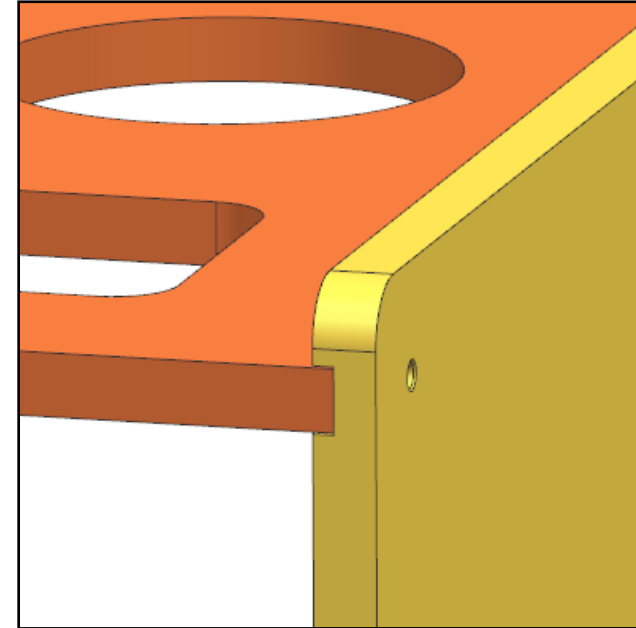

### Bağlantı Elemanları

22 adet Confirmat Vida

1 adet Allen Anahtar

Daire Delikli  
Yan Kenar

Basamaklar

Üst Kenar

Dörtgen Delikli  
Yan Kenar

Montaj için gerekli bağlantı elemanları  
ürün ile birlikte gönderilmektedir.

## OYUN KÜPÜ

- (1) nolu üst kenarı, (2) nolu yan kenar üzerindeki kanala yerleştiriniz.