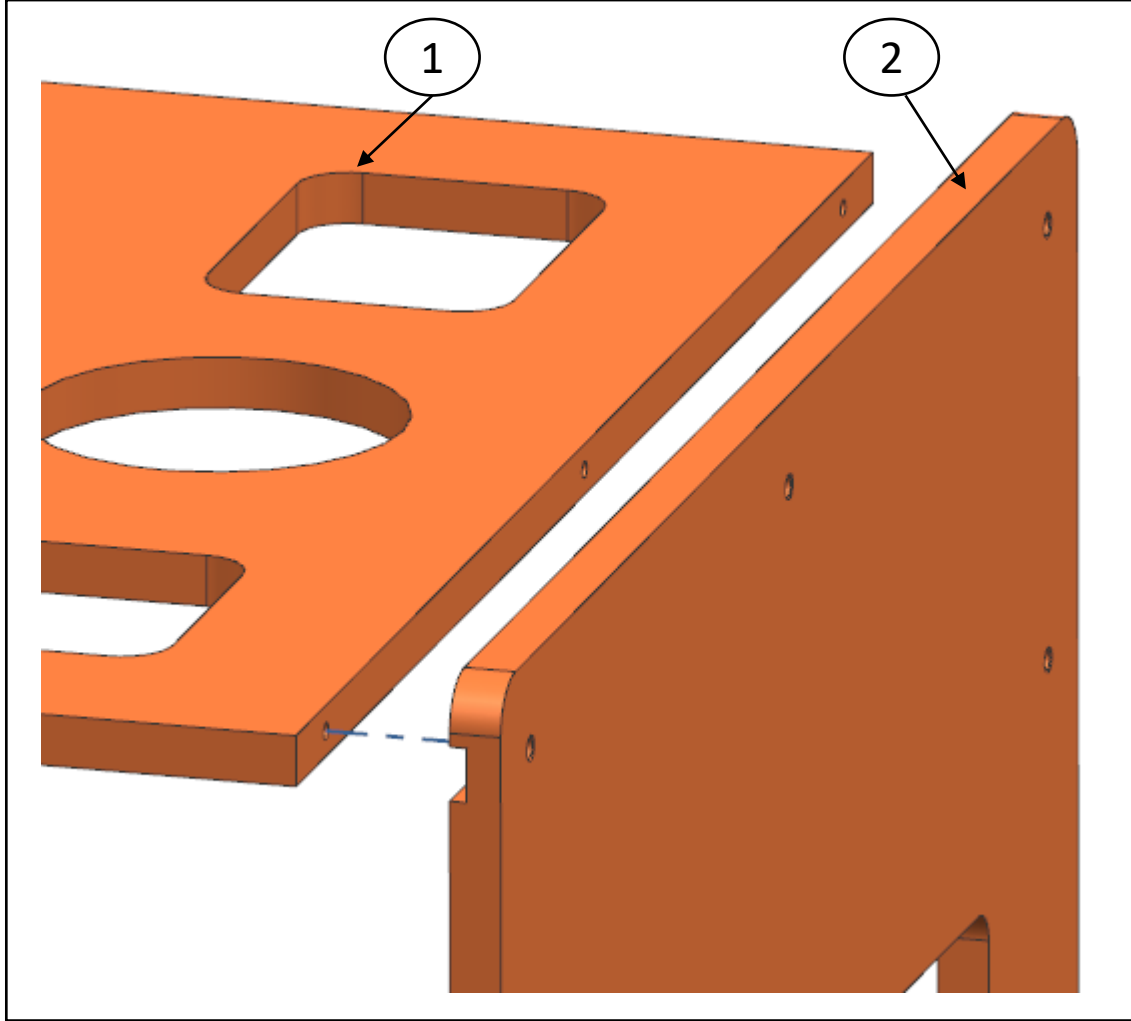

### Bağlantı Elemanları

22 adet Confirmat Vida

1 adet Allen Anahtar

Daire Delikli  
Yan Kenar

Basamaklar

Üst Kenar

Dörtgen Delikli  
Yan Kenar

Montaj için gerekli bağlantı elemanları  
ürün ile birlikte gönderilmektedir.

## OYUN KÜPÜ

- (1) nolu üst kenarı, (2) nolu yan kenar üzerindeki kanala yerleştiriniz.