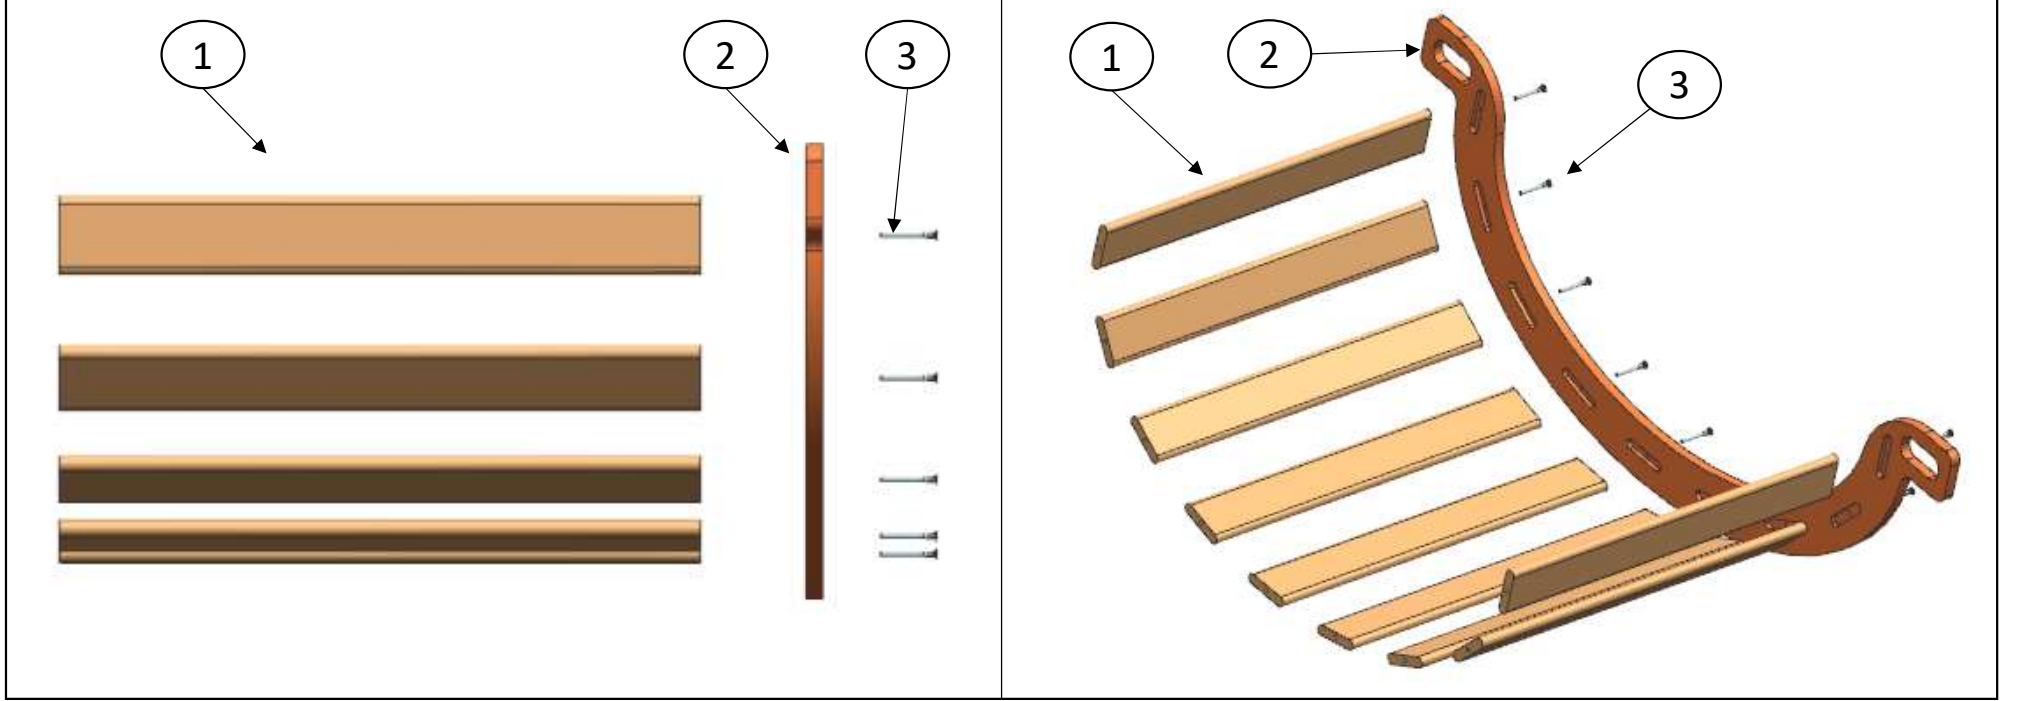

DÖNENCE

Bağlantı Elemanları

18 adet Confirmat Vida

1 adet Allen Anahtar

Basamaklar

Yan Kenar

Yan Kenar

Montaj için gerekli bağlantı elemanları ürün ile birlikte gönderilmektedir.

DÖNENCE

- (1) nolu 9 adet basamağı, (2) nolu yan kenar üzerinde açılmış yuvalara sırası ile yerleştirerek (3) nolu vidalar ile kenar üzerindeki bağlantılarını tamamlayınız.

DÖNENCE

Diğer kenarın montajı ;

- (1) nolu 9 adet basamağın açıkta kalan karşı uçlarını (4) nolu diğer yan kenar üzerinde açılmış yuvalara yerleştiriniz ve (3) nolu 9 adet vida ile kenar üzerindeki bağlantısını tamamlayınız. Kurulum tamamlanmış olacaktır.