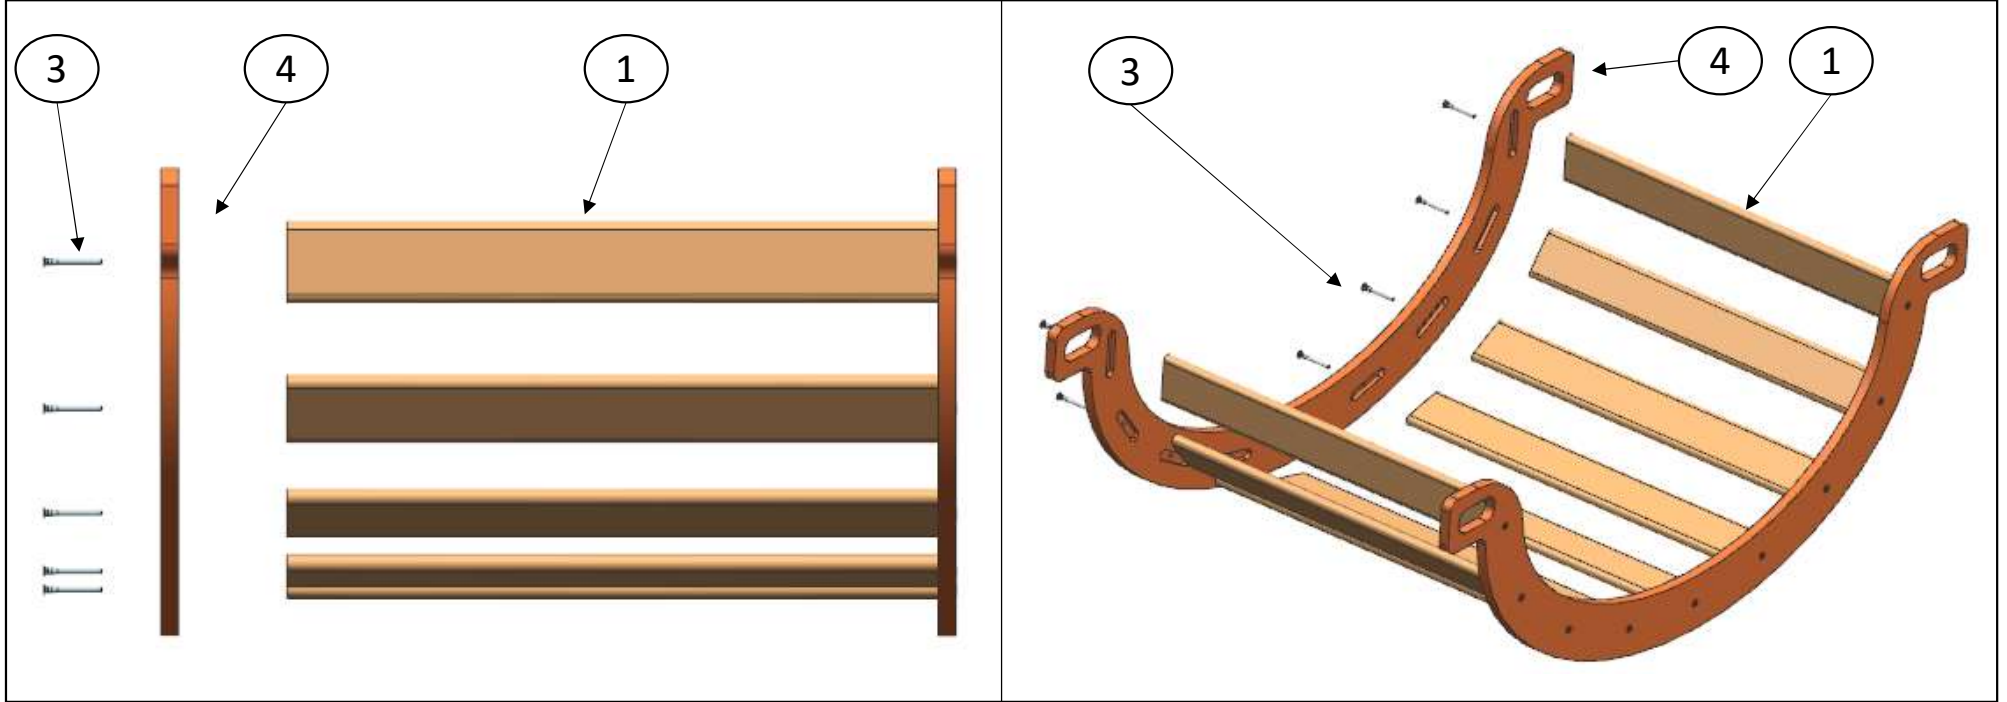

DÖNENCE

Bağlantı Elemanları

18 adet Confirmat Vida

1 adet Allen Anahtar

Basamaklar

Yan Kenar

Yan Kenar

Montaj için gerekli bağlantı elemanları ürün ile birlikte gönderilmektedir.

DÖNENCE

- (1) nolu 9 adet basamağı, (2) nolu yan kenar üzerinde açılmış yuvalara sırası ile yerleştirerek (3) nolu vidalar ile kenar üzerindeki bağlantılarını tamamlayınız.

DÖNENCE

Diğer kenarın montajı ;

- (1) nolu 9 adet basamağın açıkta kalan karşı uçlarını (4) nolu diğer yan kenar üzerinde açılmış yuvalara yerleştiriniz ve (3) nolu 9 adet vida ile kenar üzerindeki bağlantısını tamamlayınız. Kurulum tamamlanmış olacaktır.