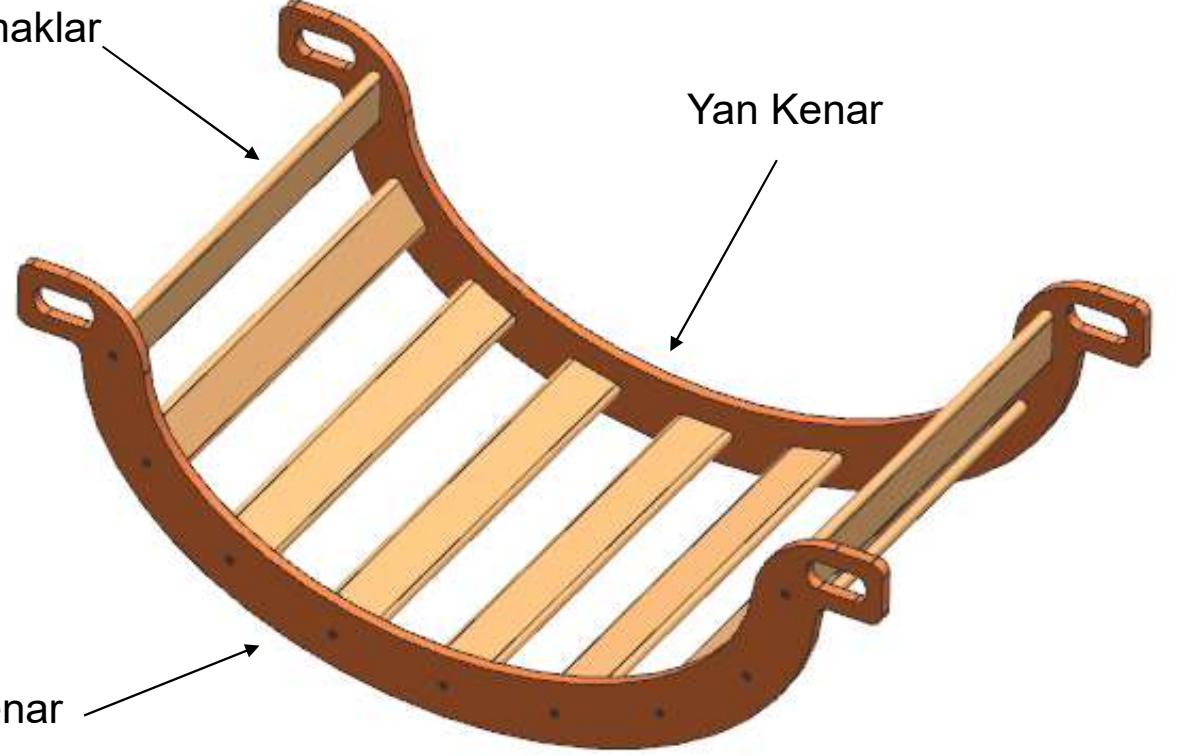

DÖNENCE

Bağlantı Elemanları

18 adet Confirmat Vida

1 adet Allen Anahtar

Basamaklar

Yan Kenar

Yan Kenar

Montaj için gerekli bağlantı elemanları ürün ile birlikte gönderilmektedir.

DÖNENCE

- (1) nolu 9 adet basamağı, (2) nolu yan kenar üzerinde açılmış yuvalara sırası ile yerleştirerek (3) nolu vidalar ile kenar üzerindeki bağlantılarını tamamlayınız.

DÖNENCE

Diğer kenarın montajı ;