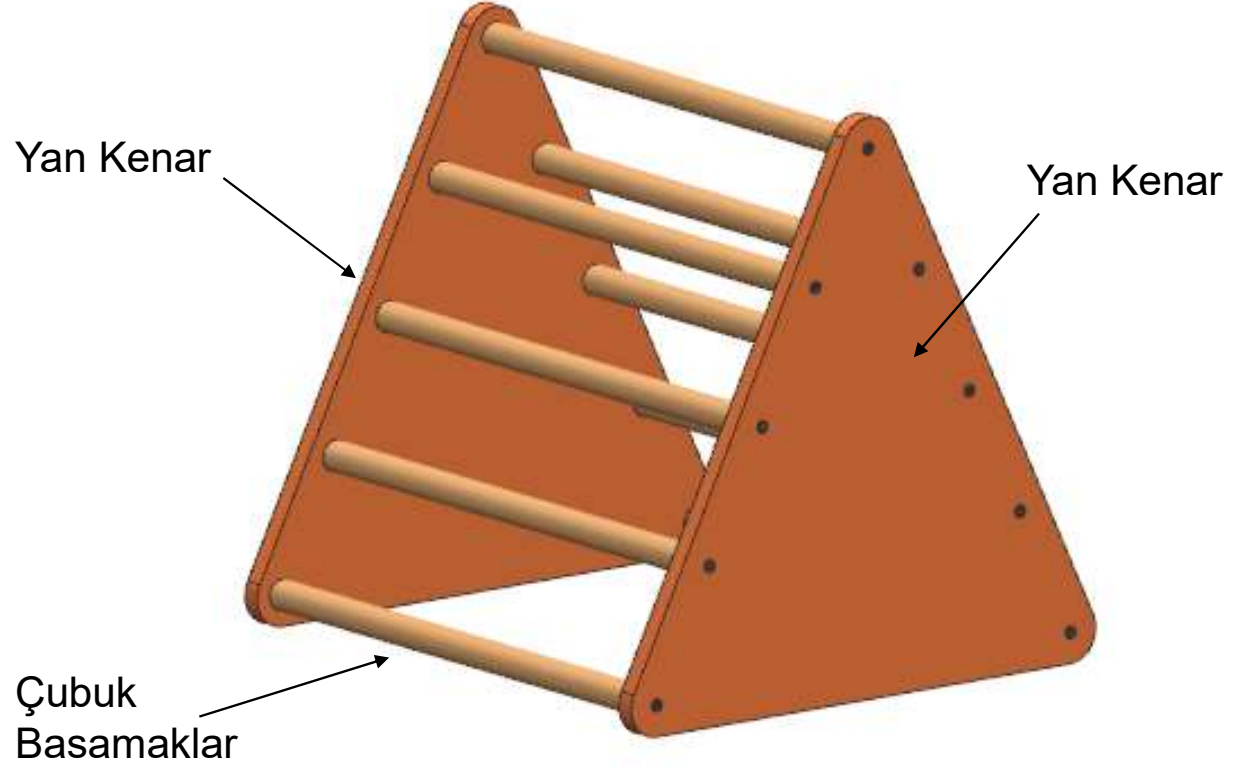

BEBEK MERDİVENİ

Bağlantı Elemanları

18 adet Confirmat Vida

1 adet Allen Anahtar

Montaj için gerekli bağlantı elemanları ürün ile birlikte gönderilmektedir.

BEBEK MERDİVENİ

- (1) nolu 9 adet çubuk basamağı, (2) nolu yan kenar üzerinde açılmış yuvalara sırası ile yerleştirerek (3) nolu vidalar ile kenar üzerindeki bağlantılarını tamamlayınız.

BEBEK MERDİVENİ

Diğer kenarın montajı ;

- (1) nolu 9 adet çubuk basamağın açıkta kalan karşı uçlarını (4) nolu diğer yan kenar üzerinde açılmış yuvalara yerleştiriniz ve (3) nolu vidalar ile diğer kenarın bağlantısını tamamlayınız.

BEBEK MERDİVENİ

Oyun zemini tam olarak düz olmadığı zamanlarda;

Malzememiz esnek ve dayanıklı bir malzeme olduğu için montaj sonrası üst tarafından bastırılması ile zemine uygun bir hale getirilebilmektedir.