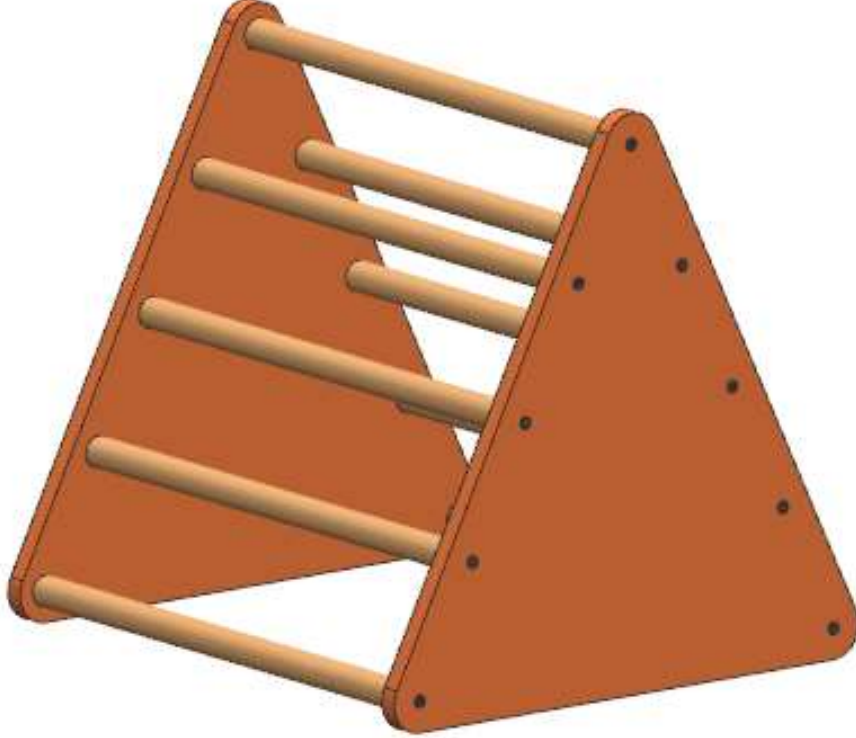

BEBEK MERDİVENİ

Bağlantı Elemanları

18 adet Confirmat Vida

1 adet Allen Anahtar

Montaj için gerekli bağlantı elemanları ürün ile birlikte gönderilmektedir.

BEBEK MERDİVENİ

- (1) nolu 9 adet çubuk basamağı, (2) nolu yan kenar üzerinde açılmış yuvalara sırası ile yerleştirerek (3) nolu vidalar ile kenar üzerindeki bağlantılarını tamamlayınız.

BEBEK MERDİVENİ

Diğer kenarın montajı ;

- (1) nolu 9 adet çubuk basamağın açıkta kalan karşı uçlarını (4) nolu diğer yan kenar üzerinde açılmış yuvalara yerleştiriniz ve (3) nolu vidalar ile diğer kenarın bağlantısını tamamlayınız.

BEBEK MERDİVENİ

Oyun zemini tam olarak düz olmadığı zamanlarda;

Malzememiz esnek ve dayanıklı bir malzeme olduğu için montaj sonrası üst tarafından bastırılması ile zemine uygun bir hale getirilebilmektedir.