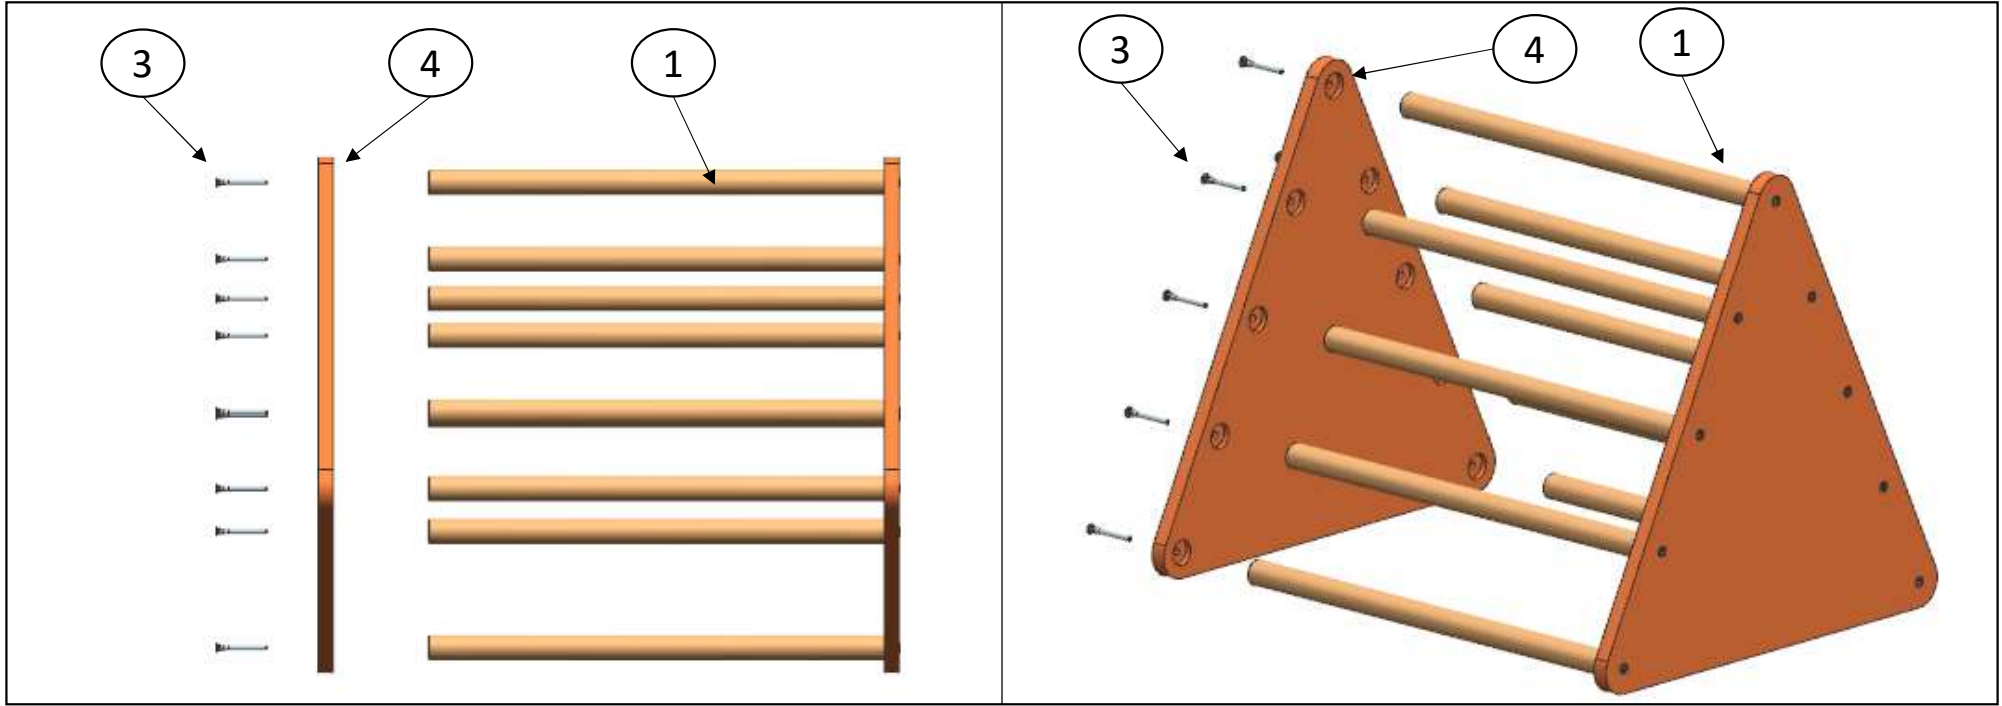

BEBEK MERDİVENİ

Bağlantı Elemanları

18 adet Confirmat Vida

1 adet Allen Anahtar

Montaj için gerekli bağlantı elemanları ürün ile birlikte gönderilmektedir.

BEBEK MERDİVENİ

- (1) nolu 9 adet çubuk basamağı, (2) nolu yan kenar üzerinde açılmış yuvalara sırası ile yerleştirerek (3) nolu vidalar ile kenar üzerindeki bağlantılarını tamamlayınız.

BEBEK MERDİVENİ

Diğer kenarın montajı ;

- (1) nolu 9 adet çubuk basamağın açıkta kalan karşı uçlarını (4) nolu diğer yan kenar üzerinde açılmış yuvalara yerleştiriniz ve (3) nolu vidalar ile diğer kenarın bağlantısını tamamlayınız.

BEBEK MERDİVENİ

Oyun zemini tam olarak düz olmadığı zamanlarda;

Malzememiz esnek ve dayanıklı bir malzeme olduğu için montaj sonrası üst tarafından bastırılması ile zemine uygun bir hale getirilebilmektedir.