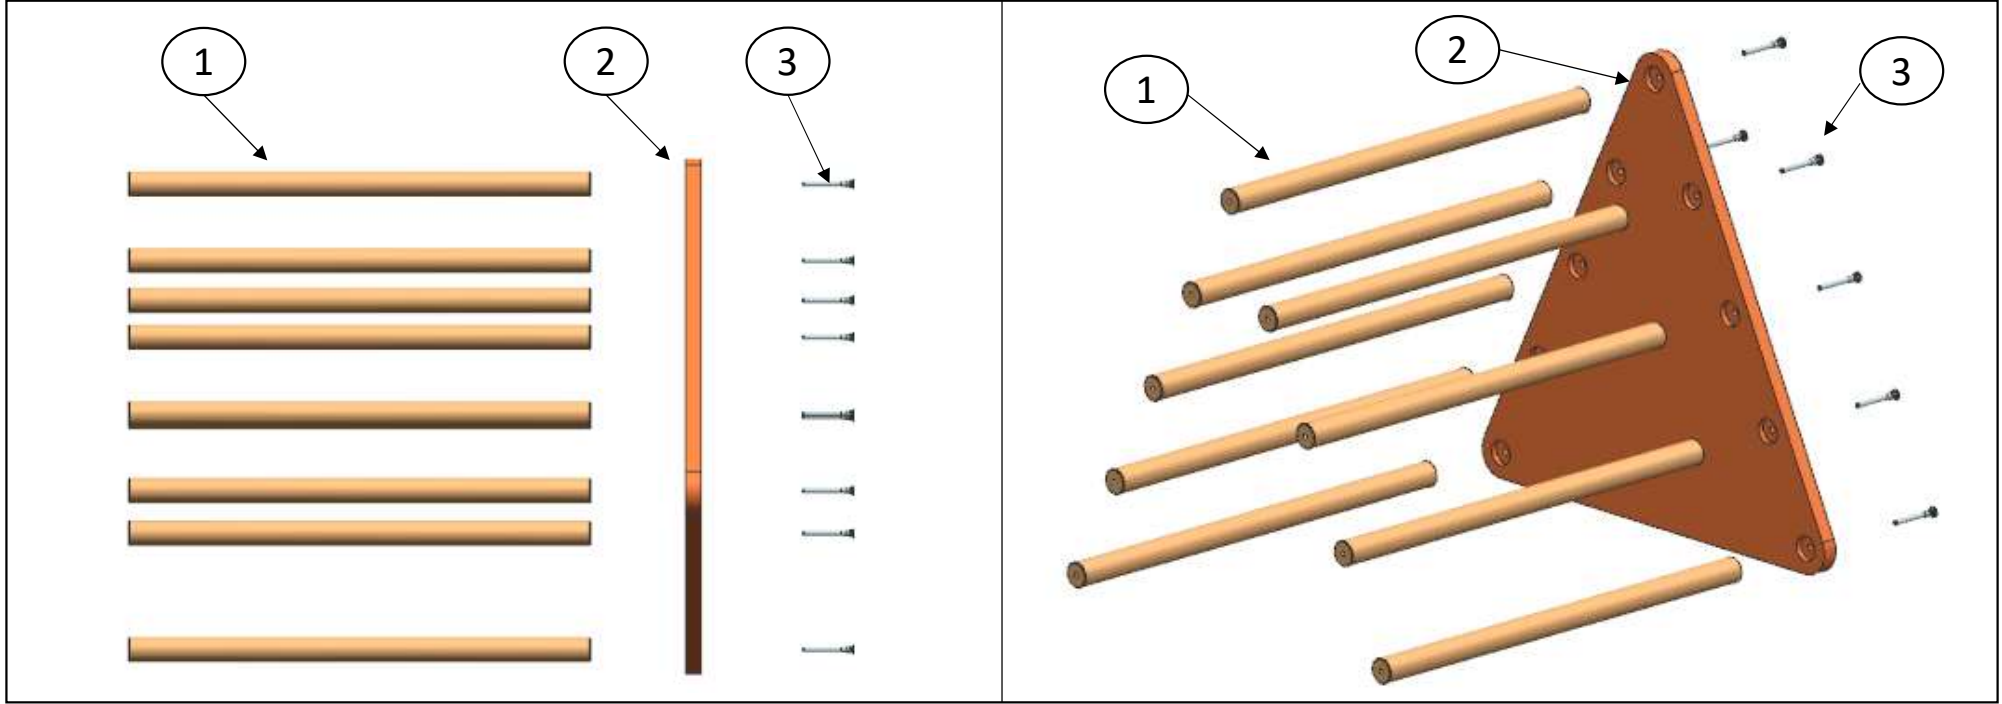

BEBEK MERDİVENİ

Bağlantı Elemanları

18 adet Confirmat Vida

1 adet Allen Anahtar

Montaj için gerekli bağlantı elemanları ürün ile birlikte gönderilmektedir.

BEBEK MERDİVENİ

- (1) nolu 9 adet çubuk basamağı, (2) nolu yan kenar üzerinde açılmış yuvalara sırası ile yerleştirerek (3) nolu vidalar ile kenar üzerindeki bağlantılarını tamamlayınız.

BEBEK MERDİVENİ

Diğer kenarın montajı ;

- (1) nolu 9 adet çubuk basamağın açıkta kalan karşı uçlarını (4) nolu diğer yan kenar üzerinde açılmış yuvalara yerleştiriniz ve (3) nolu vidalar ile diğer kenarın bağlantısını tamamlayınız.

BEBEK MERDİVENİ

Oyun zemini tam olarak düz olmadığı zamanlarda;

Malzememiz esnek ve dayanıklı bir malzeme olduğu için montaj sonrası üst tarafından bastırılması ile zemine uygun bir hale getirilebilmektedir.